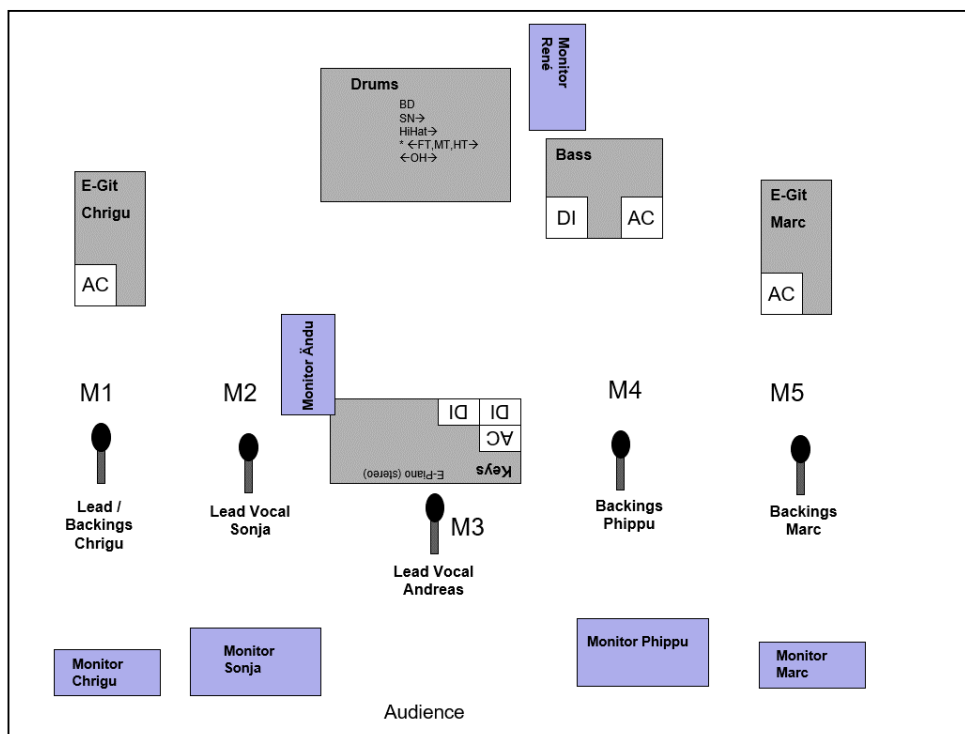

StageRider – BBR Boogie Blues & Rock n' Roll

Kanal	Patch	Bezeichnung	Dynamics	Connect	Notes
1		BD			
2		SN			
* 3		FT			
* 4		MT			
* 5		HT			
6		OH L			
7		OH R			
* 8		Ambi Mic			
9		Bass Phippu			
10		Git Chrigu			
11		Git Marc			
12					
13					
14		Vocal Ändu	Funk		
15		Vocal Chrigu			
16		Vocal Sonja	Funk		
17		Vocal Phillipp			
18		Vocal Marc			
19		E Piano			
20		E Piano			

Bus 1		Monitor Andy			
Bus 2		Monitor Chrigu			
Bus 3		Monitor Drums			
Bus 4		Monitor Sonja			
* Bus 5		Monitor Phippu			
Bus 6		Monitor Marc			

* kann bei kleineren Anlässen ausgelassen werden.

Kontakt: