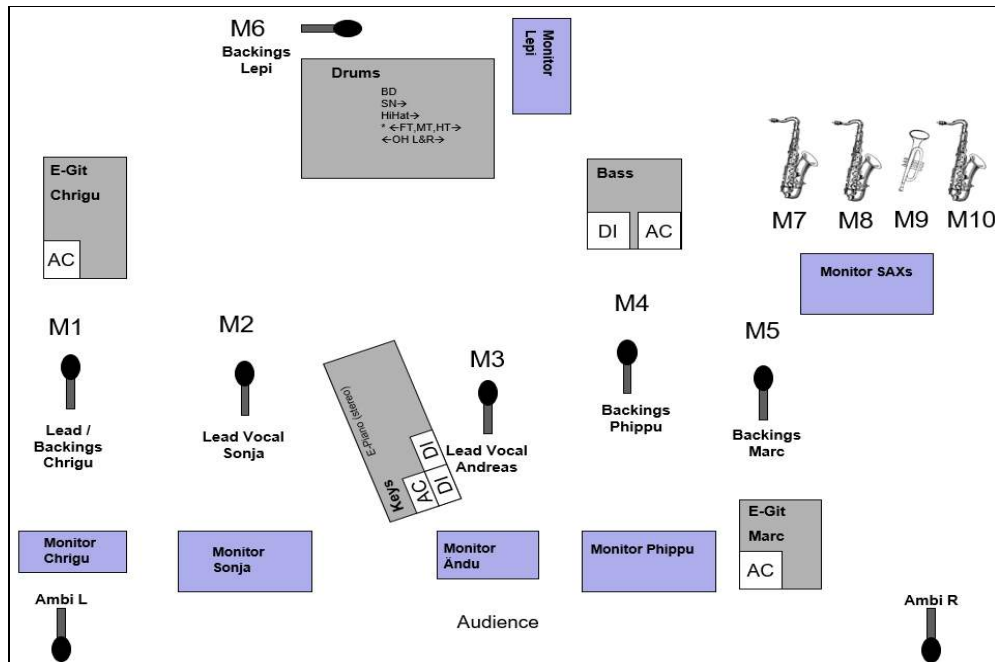

StageRider – BBR plays ELVIS Music

Kanal	Patch	Bezeichnung	Dynamics	Connect	Notes
1		BD			
2		SN			
3*		HiHat			
4*		HT			
5*		MT			
6*		FT			
7		OH L			
8		OH R			
9		Bass	Direct out		
10		Git Chrigu	Sennheiser		
11		Git Marc	Direct out L		
12*		Git Marc	Direct out R		
13		Vocal Chrigu	SM58 B		
14		Vocal Sonja	Funk		
15		Vocal Ändu	Funk		
16		Vocal Phippu	SM58 B		
17		Vocal Marc	SM58 B		
18*		Vocal Lepi	SM58 B		
19		E Piano L	Ändu		DI Andy
20		E Piano R	Ändu		DI Andy
21		Sax Bernie	Funk		Bringt er selber mit
22		Sax Fritz	Funk		Bringt er selber mit
23		Sax Chrigu	Funk		Bringt er selber mit
24		Trump Roger	Funk		Bringt er selber mit
25*		Ambi Mic L			
26*		Ambi Mic R			